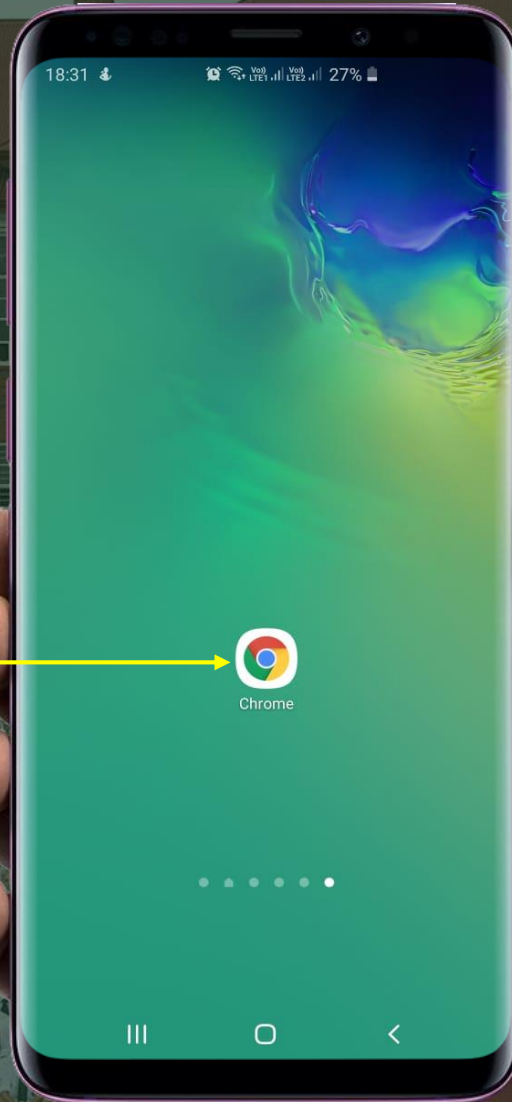

1 9 2 0

100

2 0 2 0

Volg die stappe in hierdie dokument om die nuwe Affie-toep op u foon af te laai....

Stap 1: Gaan na u foon se internetblaaier

Google Chrome
FireFox
Safari

SEDERT 1920

INSTALLEER TOEP

Stap 2: Tik die volgende in ...

app.affiesaanlyn.co.za

SEDERT 1920

INSTALLEER TOEP

Stap 3: Kies die “Add to homescreen”-opsie; op Android-fone is dit dikwels regs onder, of by die drie kolletjies regs bo; Apple-fone is by die blou blokkie met die opwaartse pyl onder in die middel van u skerm.

Add to Home screen

SEDERT 1920

Stap 4: die toep is nou op u foon se skerm en gereed vir gebruik.

SEDERT 1920

**Boodskappe: Algemene boodskappe, nuus, ens verskyn op die toep se hoofskerm (skermskoot heel links).
Sportboodskappe, programme, ens verskyn bo-aan die sportskerm (skermskoot in die middel).
Kultuurboodskappe en –nuus verskyn bo-aan die kultuurskerm (skermskoot heel regs).**